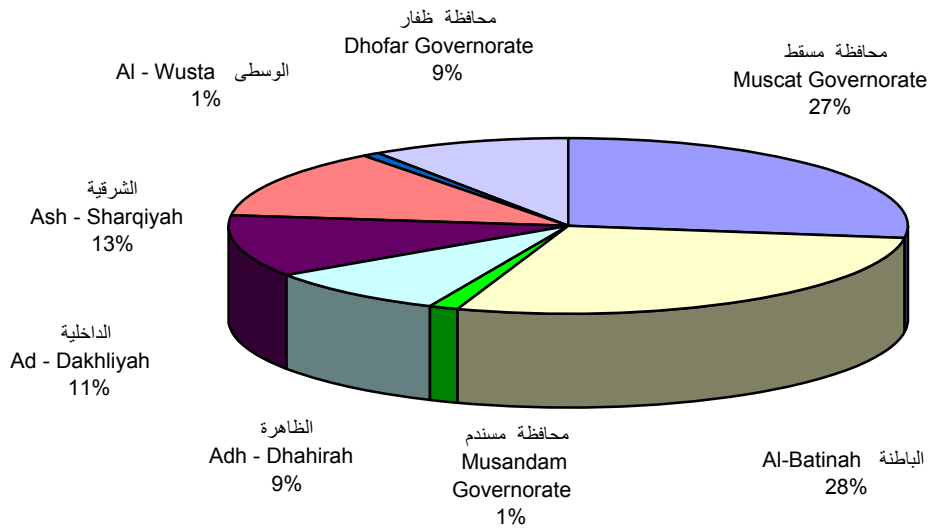

جملة السكان في السلطنة حسب الجنسية (تقديرات منتصف العام)

Total Population in the Sultanate by Nationality (Mid - Year Estimate)

جملة Total	وافد Expatriate	عماني Omani	السنوات Year
(000)		(000)	
1,416	314	1,102	1985
1,438	295	1,143	1986
1,424	239	1,185	1987
1,501	275	1,226	1988
1,559	285	1,274	1989
1,625	304	1,321	1990
1,757	388	1,369	1991
1,882	465	1,417	1992
2,000	535	1,465	1993
2,050	538	1,512	1994
2,131	574	1,557	1995
2,214	612	1,602	1996
2,255	613	1,642	1997
2,287	602	1,685	1998
2,325	596	1,729	1999
2,402	624	1,778	2000

البيانات الفعلية للتعداد العام للسكان والمساكن والمنشآت

Actual Results of General Census of Population Housing and Establishment
2003