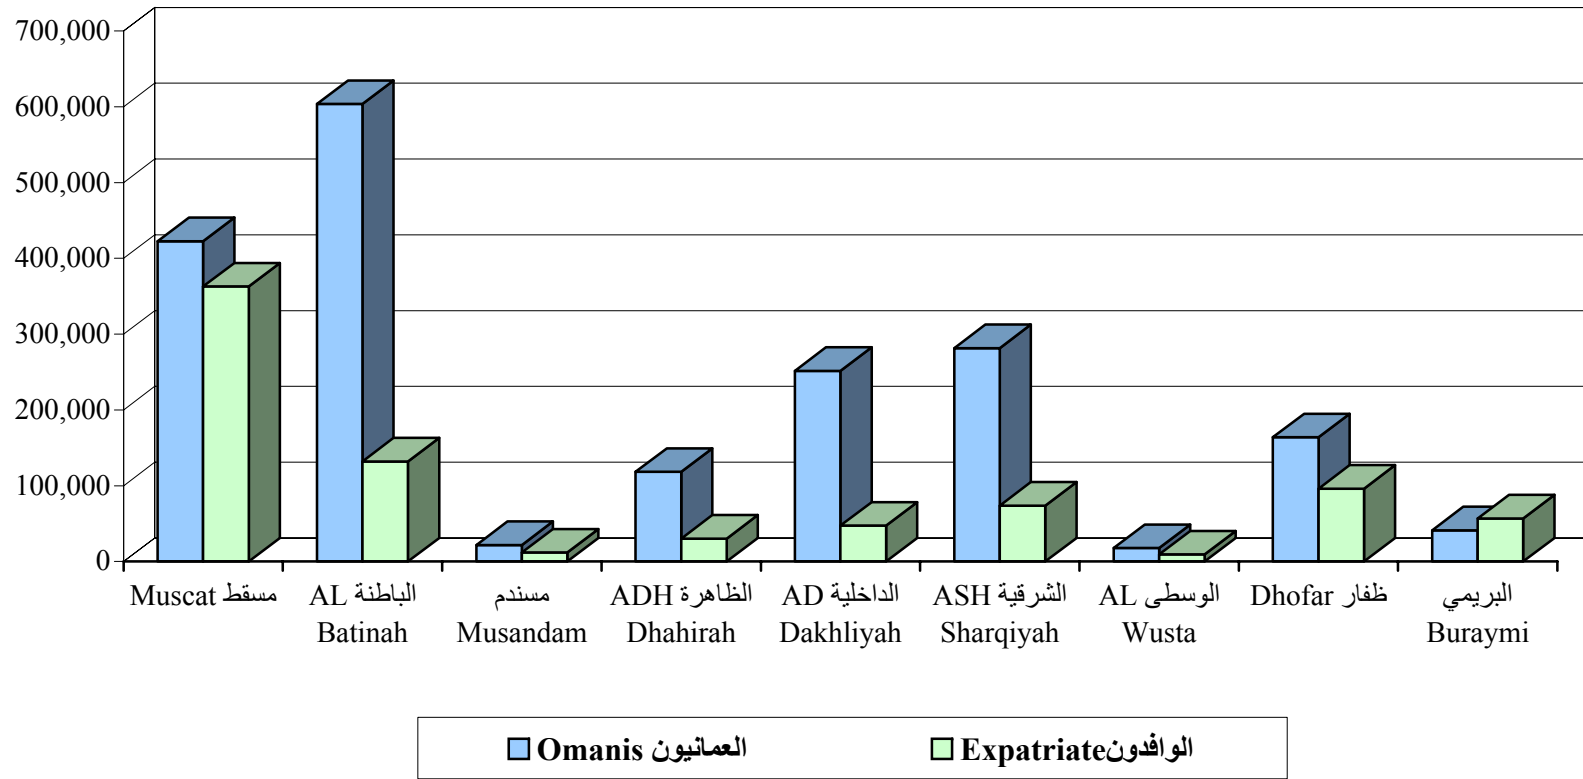

السكان ( عماني ، وافد ) حسب المحافظة والمنطقة  
 Population ( Omani & Expatriate) by Governorate & Region  
 2007

الهـرم السـكاني لجملة السكان ( عماني ، وافد )

Age Pyramid for Total Population ( Omani and Expatriates )

2007

الهـرم السـكاني للـعمانيـين

Age Pyramid for Omani Population

2007