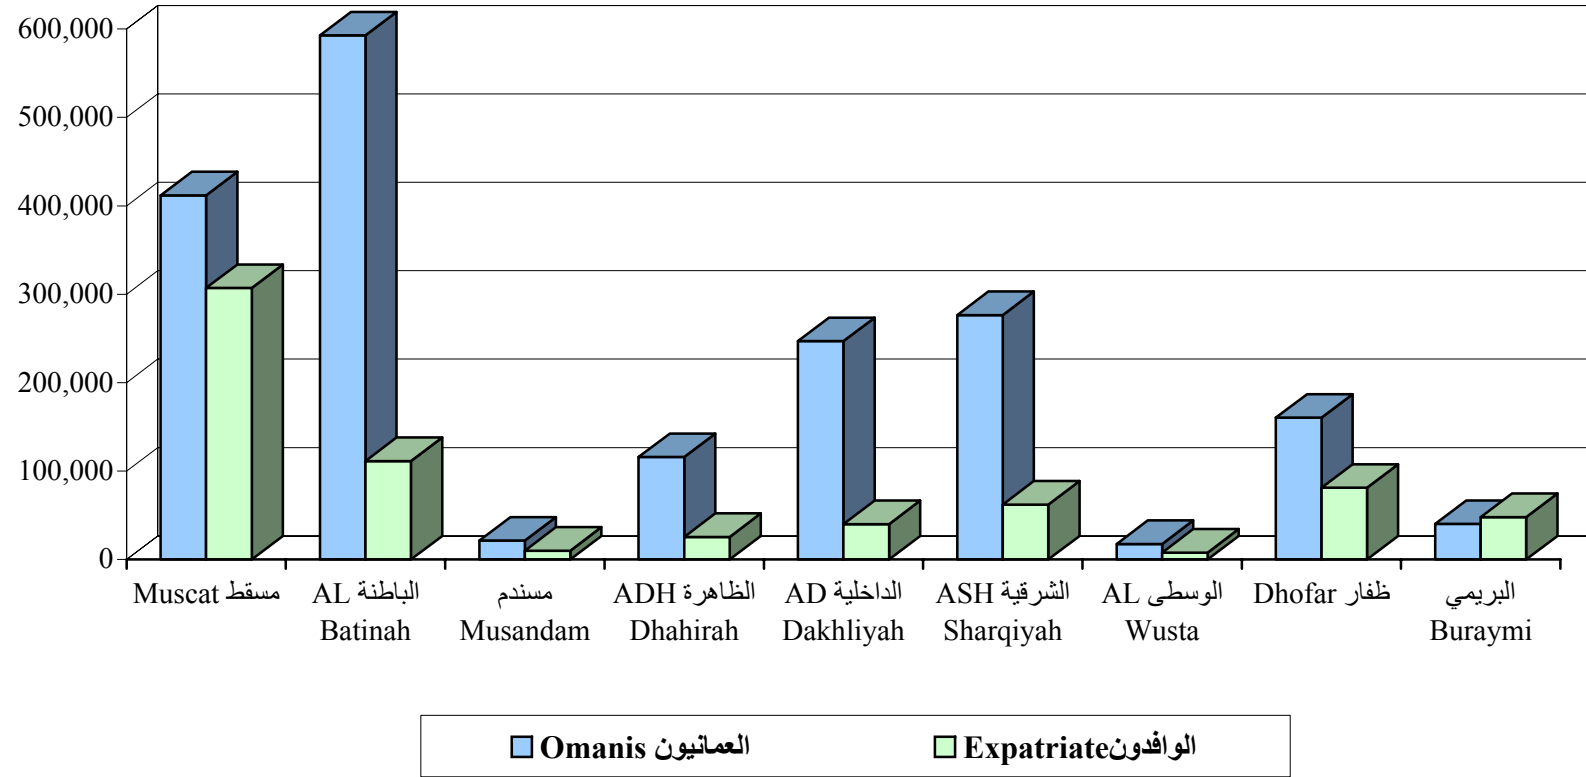

السكان (عماني ، وافد) حسب المحافظة والمنطقة
Population (Omani & Expatriate) by Governorate & Region
2006

الهرم السكاني للعمانيين

Age Pyramid for Omani Population

2006

الهيم السكاني لجملة السكان (عماني ، وافد)

Age Pyramid for Total Population (Omani and Expatriates)

2006